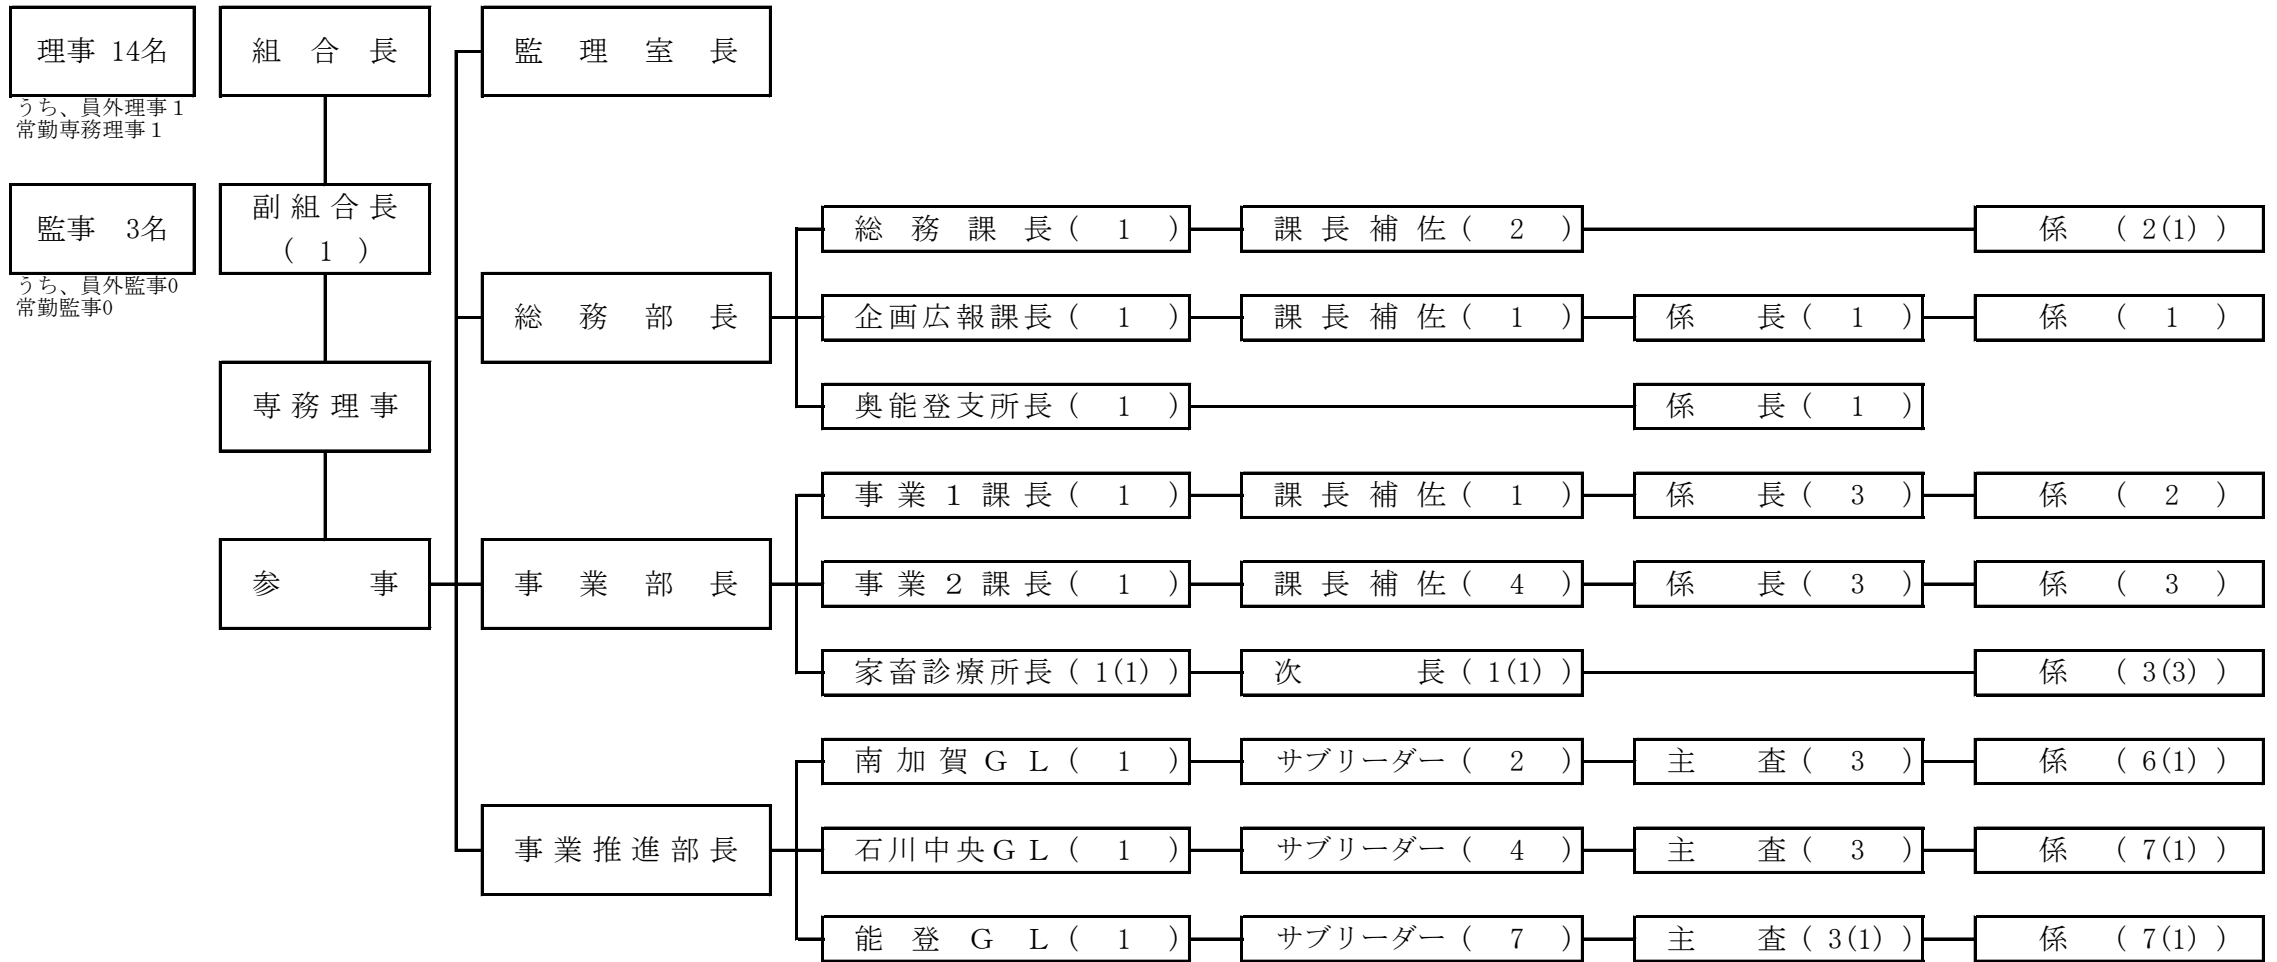

石川県農業共済組合機構図

(令和6年6月1日現在)

※ GL : グループリーダー